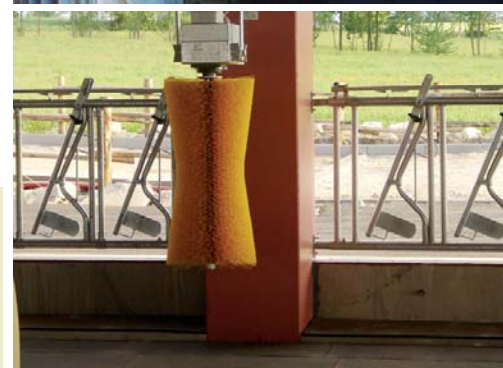

### Una vera rivoluzione nella cura della vacca e per il suo comfort.

E' stabilito scientificamente che vacche in buona salute producono più latte e con una spazzola AGRICOW sicuramente le vacche hanno le migliori condizioni di comfort possibile.

Le spazzole AGRICOW vengono consegnate pre-montate in modo da facilitare l'installazione con un pratico libretto d'istruzioni.

Le spazzole AGRICOW sono facili da pulire con idropulitrici e questo facilita la buona igiene della stalla.

### Le spazzole AGRICOW:

- **Danno il maggior comfort per la vacca**
- **Rimuovono i parassiti, le incrostazioni cutanee e il vecchio pelo**
- **Facili da installare a muro o su un palo**
- **Basso consumo di energia**
- **Facili da pulire**
- **Adatte per 50 a 60 vacche**
- **Incrementano il movimento delle vacche in stalla**

### Spazzola DOPPIA

**Modello polivalente, massaggia contemporaneamente fianco e dorso della vacca.**

DIMENSIONI: 50x80cm + 50x60cm

PESO: 130Kg

POTENZA: 2x0,5Cv

MOTORE: 2x220volt - 50/60Hz • 2x110volt - 50/60Hz