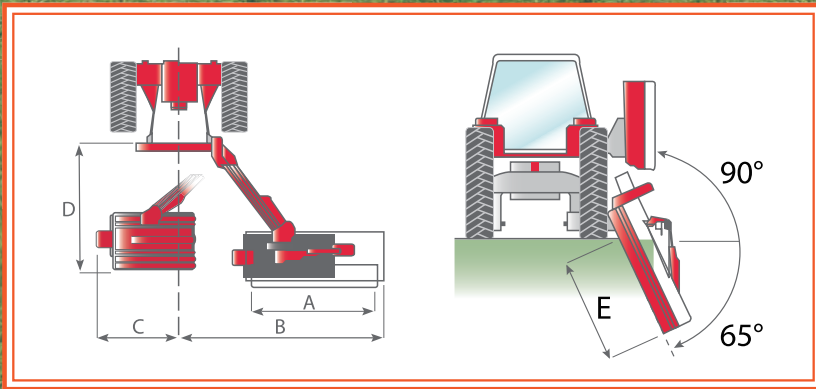

# MPE 200

路肩・斜面の雑草刈りに  
威力を発揮!

ハンマー  
標準装備

## 外側配置のギアボックス使用

ギアボックスを外側に  
配置することにより  
グーンと大きくオフ  
セット可能。

MOD.	A mm (in)	B mm (in)	C mm (in)	D mm (in)	E mm (in)
MPE 200	1900 (75")	2950 (116")	800 (31")	1850 (73")	1800 (71")

MOD.	hp	mm (in)	mm (in)	kg (lbs)	nr	nr	nr	cat.
MPE 200	60 ▶ 80	1960 (77")	2450 (96")	680 (1500)	48	24	4	2°-3°